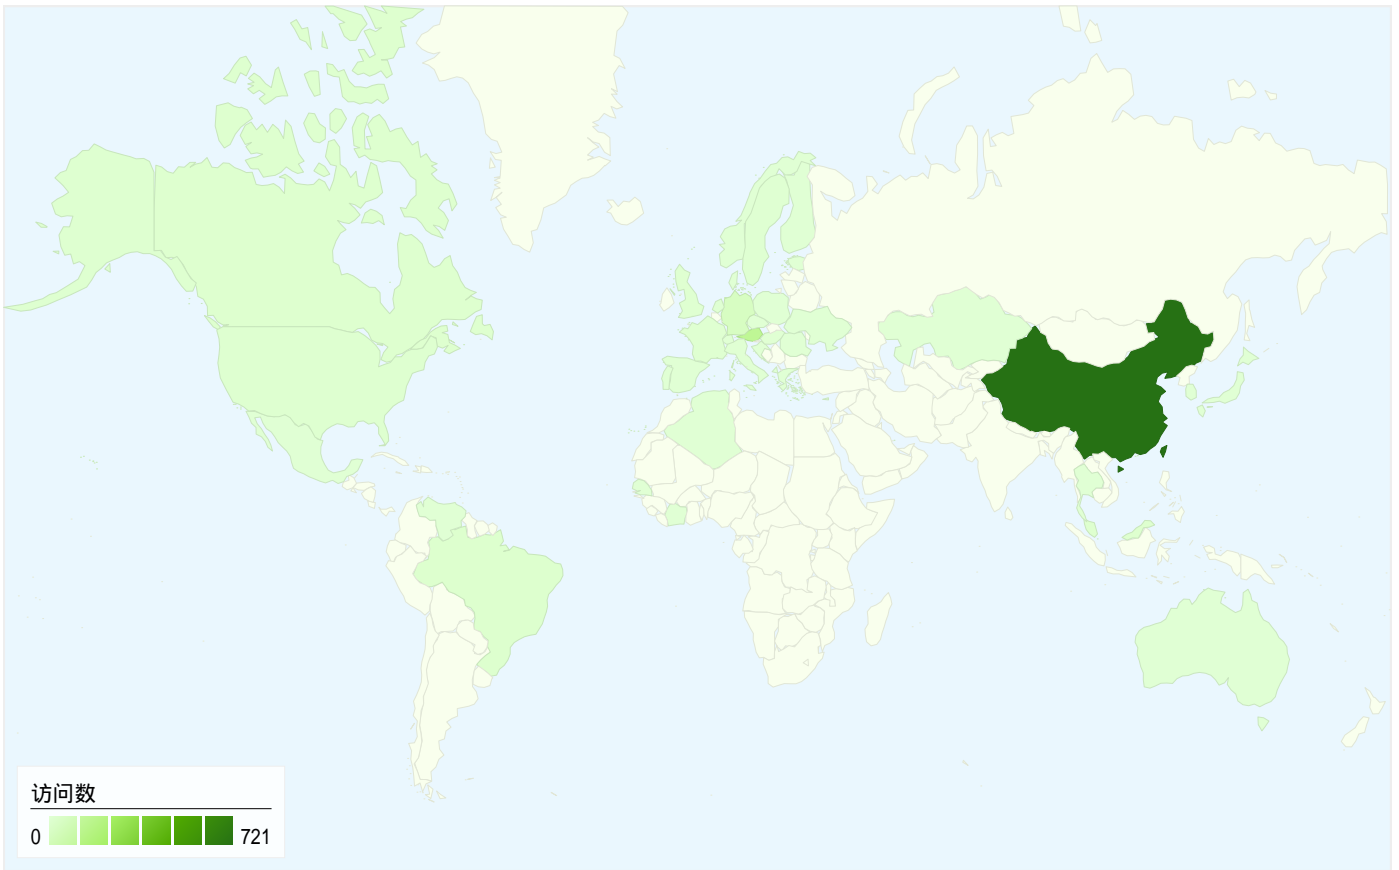

1,038 次访问来自 45 国家/地区

网站使用

访问数	每次访问页数	平均网站停留时间	新访问次数百分比	跳出率	
1,038 上一个： 1,041 (-0.29%)	4.23 上一个： 3.70 (14.58%)	00:03:16 上一个： 00:02:45 (18.85%)	75.63% 上一个： 79.83% (-5.26%)	45.57% 上一个： 50.14% (-9.13%)	
国家/地区	访问数	每次访问页数	平均网站停留时间	新访问次数百分比	跳出率
China					
2009年9月21日 - 2009年9月27日	721	4.27	00:02:58	81.83%	47.43%
2009年9月14日 - 2009年9月20日	766	3.83	00:02:47	84.20%	52.22%
更改百分比	-5.87%	11.45%	6.91%	-2.82%	-9.16%
Austria					
2009年9月21日 - 2009年9月27日	135	4.27	00:04:29	46.67%	40.74%
2009年9月14日 - 2009年9月20日	94	3.80	00:02:45	39.36%	36.17%
更改百分比	43.62%	12.54%	62.68%	18.56%	12.64%
Germany					
2009年9月21日 - 2009年9月27日	39	5.28	00:04:39	71.79%	51.28%
2009年9月14日 - 2009年9月20日	26	2.19	00:01:25	88.46%	26.92%
更改百分比	50.00%	140.94%	228.44%	-18.84%	90.48%
Hong Kong