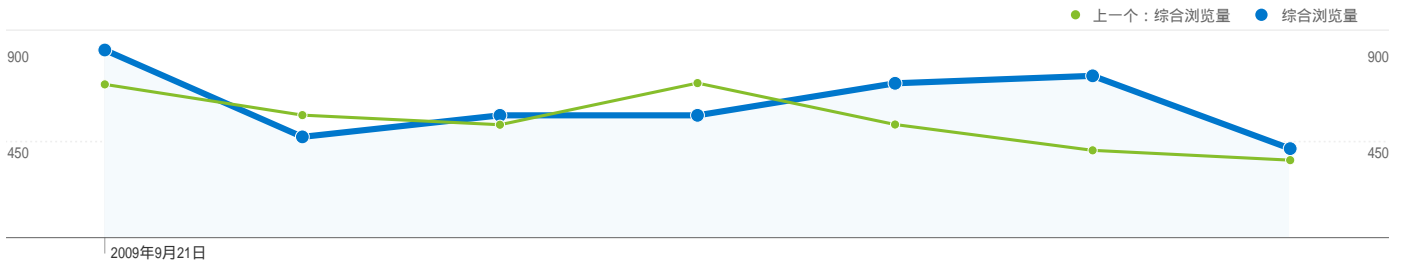

此网站上的页面一共被查看了 4,395 次

4,395 综合浏览量

上一个：3,847 (14.24%)

2,654 唯一身份浏览量

上一个：2,451 (8.28%)

45.57% 跳出率

上一个：50.14% (-9.13%)

热门内容

网页	综合浏览量	综合浏览量百分比
/		
2009-9-21 - 2009-9-27	350	7.96%
2009-9-14 - 2009-9-20	263	6.84%
更改百分比	33.08%	16.49%
/40000/42000/1/yyjgx/mozart.htm		
2009-9-21 - 2009-9-27	93	2.12%
2009-9-14 - 2009-9-20	132	3.43%
更改百分比	-29.55%	-38.33%
/bbs/index.php		
2009-9-21 - 2009-9-27	90	2.05%
2009-9-14 - 2009-9-20	103	2.68%
更改百分比	-12.62%	-23.52%
/bbs/		
2009-9-21 - 2009-9-27	53	1.21%
2009-9-14 - 2009-9-20	48	1.25%
更改百分比	10.42%	-3.35%
/html/Austria-Travel/Vienna/index.html		
2009-9-21 - 2009-9-27	44	1.00%
2009-9-14 - 2009-9-20	22	0.57%