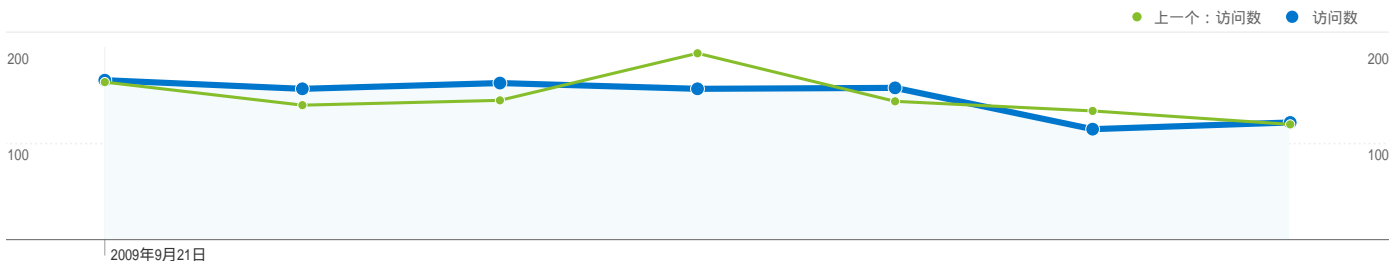

所有流量来源总共带来了 1,038 次访问

12.04% 直接流量

上一个：12.49% (-3.57%)

18.11% 推介网站

上一个：15.85% (14.27%)

69.85% 搜索引擎

上一个：71.66% (-2.53%)

- 搜索引擎
  725.00 (69.85%)
- 推介网站
  188.00 (18.11%)
- 直接流量
  125.00 (12.04%)

排名靠前的流量来源

来源	访问次数	访问次数百分比
google (organic)		
2009-9-21 - 2009-9-27	530	51.06%
2009-9-14 - 2009-9-20	537	51.59%
更改百分比	-1.30%	-1.02%
baidu (organic)		
2009-9-21 - 2009-9-27	183	17.63%
2009-9-14 - 2009-9-20	198	19.02%
更改百分比	-7.58%	-7.31%
(direct) ((none))		
2009-9-21 - 2009-9-27	125	12.04%
2009-9-14 - 2009-9-20	130	12.49%
更改百分比	-3.85%	-3.57%
achina.at (referral)		
2009-9-21 - 2009-9-27	26	2.50%
2009-9-14 - 2009-9-20	19	1.83%
更改百分比	36.84%	37.24%
baike.baidu.com (referral)		
2009-9-21 - 2009-9-27	19	1.83%
2009-9-14 - 2009-9-20	16	1.54%

关键字	访问次数	访问次数百分比
莫扎特		
2009-9-21 - 2009-9-27	45	6.21%
2009-9-14 - 2009-9-20	65	8.71%
更改百分比	-30.77%	-28.76%
音乐家		
2009-9-21 - 2009-9-27	26	3.59%
2009-9-14 - 2009-9-20	34	4.56%
更改百分比	-23.53%	-21.31%
木偶剧院		
2009-9-21 - 2009-9-27	24	3.31%
2009-9-14 - 2009-9-20	4	0.54%
更改百分比	500.00%	517.38%
奥地利林茨观光列车		
2009-9-21 - 2009-9-27	11	1.52%
2009-9-14 - 2009-9-20	0	0.00%
更改百分比	100.00%	100.00%
音乐家莫扎特		
2009-9-21 - 2009-9-27	10	1.38%
2009-9-14 - 2009-9-20	11	1.47%