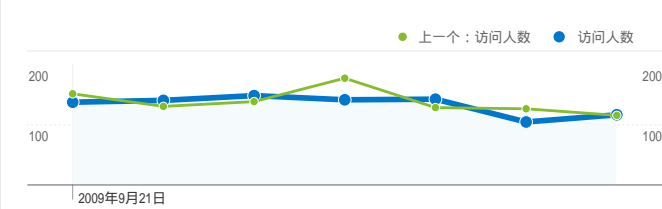

网站使用率

1,038 访问数

上一个：1,041 (-0.29%)

4,395 综合浏览量

上一个：3,847 (14.24%)

4.23 每次访问页数

上一个：3.70 (14.58%)

45.57% 跳出率

上一个：50.14% (-9.13%)

00:03:16 平均网站停留时间

上一个：00:02:45 (18.85%)

75.43% 新访问次数百分比

上一个：79.73% (-5.39%)

访问者概述

访问人数
867

地图覆盖图 world

流量来源概述

网页	综合浏览量	综合浏览量百分比
/		
2009-9-21 - 2009-9-27	350	7.96%
2009-9-14 - 2009-9-20	263	6.84%
更改百分比	33.08%	16.49%
/40000/42000/1/yyjgx/mozart.htm		
2009-9-21 - 2009-9-27	93	2.12%
2009-9-14 - 2009-9-20	132	3.43%
更改百分比	-29.55%	-38.33%
/bbs/index.php		
2009-9-21 - 2009-9-27	90	2.05%
2009-9-14 - 2009-9-20	103	2.68%
更改百分比	-12.62%	-23.52%
/bbs/		
2009-9-21 - 2009-9-27	53	1.21%
2009-9-14 - 2009-9-20	48	1.25%
更改百分比	10.42%	-3.35%
/html/Austria-Travel/Vienna/index.html		
2009-9-21 - 2009-9-27	44	1.00%
2009-9-14 - 2009-9-20	22	0.57%
更改百分比	100.00%	75.06%

867 人访问过此网站

1,038 访问次数

上一个：1,041 (-0.29%)

867 绝对唯一身份访问者人数

上一个：910 (-4.73%)

4,395 综合浏览量

上一个：3,847 (14.24%)

4.23 平均综合浏览量