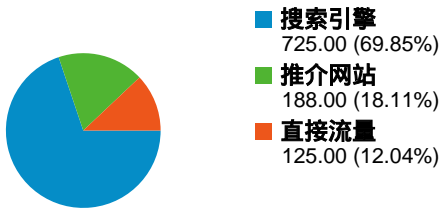

网站使用率

1,038 访问数

上一个：1,041 (-0.29%)

4,395 综合浏览量

上一个：3,847 (14.24%)

4.23 每次访问页数

上一个：3.70 (14.58%)

45.57% 跳出率

上一个：50.14% (-9.13%)

00:03:16 平均网站停留时间

上一个：00:02:45 (18.85%)

75.43% 新访问次数百分比

上一个：79.73% (-5.39%)

访问者概述

访问人数
867

地图覆盖图 world

流量来源概述

网页	综合浏览量	综合浏览量百分比
/		
2009-9-21 - 2009-9-27	350	7.96%
2009-9-14 - 2009-9-20	263	6.84%
更改百分比	33.08%	16.49%
/40000/42000/1/yyjgx/mozart.htm		
2009-9-21 - 2009-9-27	93	2.12%
2009-9-14 - 2009-9-20	132	3.43%
更改百分比	-29.55%	-38.33%
/bbs/index.php		
2009-9-21 - 2009-9-27	90	2.05%
2009-9-14 - 2009-9-20	103	2.68%
更改百分比	-12.62%	-23.52%
/bbs/		
2009-9-21 - 2009-9-27	53	1.21%
2009-9-14 - 2009-9-20	48	1.25%
更改百分比	10.42%	-3.35%
/html/Austria-Travel/Vienna/index.html		
2009-9-21 - 2009-9-27	44	1.00%
2009-9-14 - 2009-9-20	22	0.57%
更改百分比	100.00%	75.06%

867 人访问过此网站

1,038 访问次数

上一个：1,041 (-0.29%)

867 绝对唯一身份访问者人数

上一个：910 (-4.73%)

4,395 综合浏览量

上一个：3,847 (14.24%)

4.23 平均综合浏览量