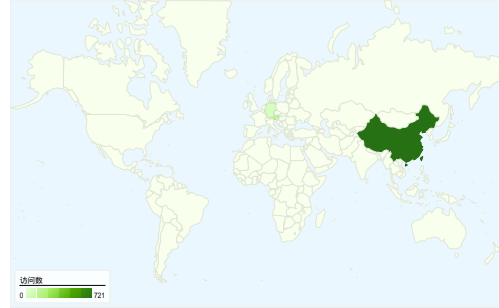

上一个：50.14% (-9.13%)

00:03:16 平均网站停留时间

上一个：00:02:45 (18.85%)

75.43% 新访问次数百分比

上一个：79.73% (-5.39%)

访问者概述

访问人数
867

地图覆盖图 world

867 人访问过此网站

1,038 访问次数

上一个：1,041 (-0.29%)

867 绝对唯一身份访问者人数

上一个：910 (-4.73%)

4,395 综合浏览量

上一个：3,847 (14.24%)

4.23 平均综合浏览量

所有流量来源总共带来了 1,038 次访问

12.04% 直接流量

上一个：12.49% (-3.57%)

18.11% 推介网站

上一个：15.85% (14.27%)

69.85% 搜索引擎

上一个：71.66% (-2.53%)

- 搜索引擎
725.00 (69.85%)
- 推介网站
188.00 (18.11%)
- 直接流量
125.00 (12.04%)