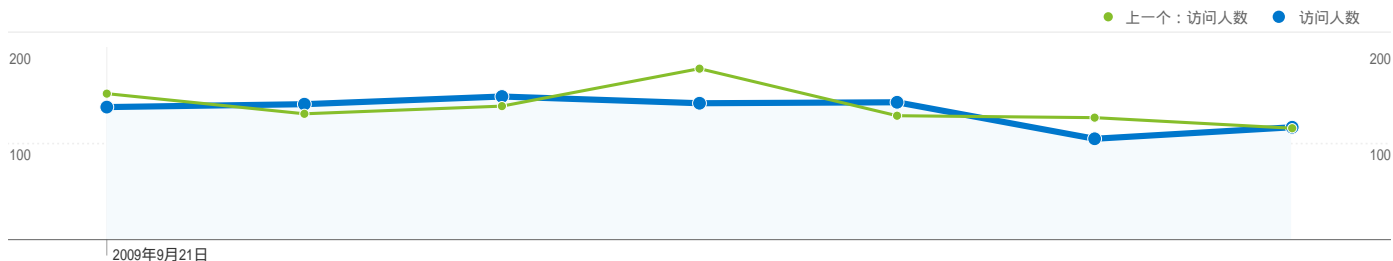

网站使用率

1,038 访问数

上一个：1,041 (-0.29%)

4,395 综合浏览量

上一个：3,847 (14.24%)

4.23 每次访问页数

上一个：3.70 (14.58%)

45.57% 跳出率

上一个：50.14% (-9.13%)

00:03:16 平均网站停留时间

上一个：00:02:45 (18.85%)

75.43% 新访问次数百分比

上一个：79.73% (-5.39%)

访问者概述

访问人数
867

地图覆盖图 world

流量来源概述

网页	综合浏览量	综合浏览量百分比
/		
2009-9-21 - 2009-9-27	350	7.96%
2009-9-14 - 2009-9-20	263	6.84%
更改百分比	33.08%	16.49%
/40000/42000/1/yyjgx/mozart.htm		
2009-9-21 - 2009-9-27	93	2.12%
2009-9-14 - 2009-9-20	132	3.43%
更改百分比	-29.55%	-38.33%
/bbs/index.php		
2009-9-21 - 2009-9-27	90	2.05%
2009-9-14 - 2009-9-20	103	2.68%
更改百分比	-12.62%	-23.52%
/bbs/		
2009-9-21 - 2009-9-27	53	1.21%
2009-9-14 - 2009-9-20	48	1.25%
更改百分比	10.42%	-3.35%
/html/Austria-Travel/Vienna/index.html		
2009-9-21 - 2009-9-27	44	1.00%
2009-9-14 - 2009-9-20	22	0.57%
更改百分比	100.00%	75.06%

867 人访问过此网站

1,038 访问次数

上一个：1,041 (-0.29%)

867 绝对唯一身份访问者人数

上一个：910 (-4.73%)

4,395 综合浏览量

上一个：3,847 (14.24%)

4.23 平均综合浏览量